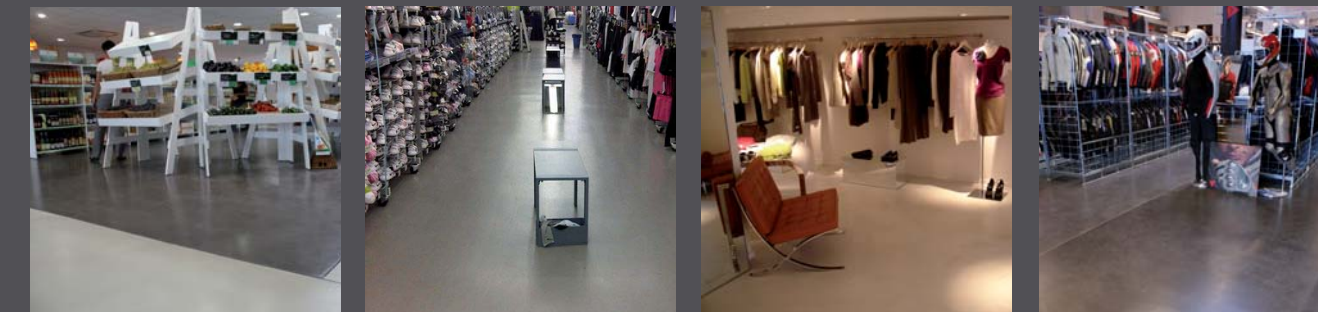

Commerces et restaurants